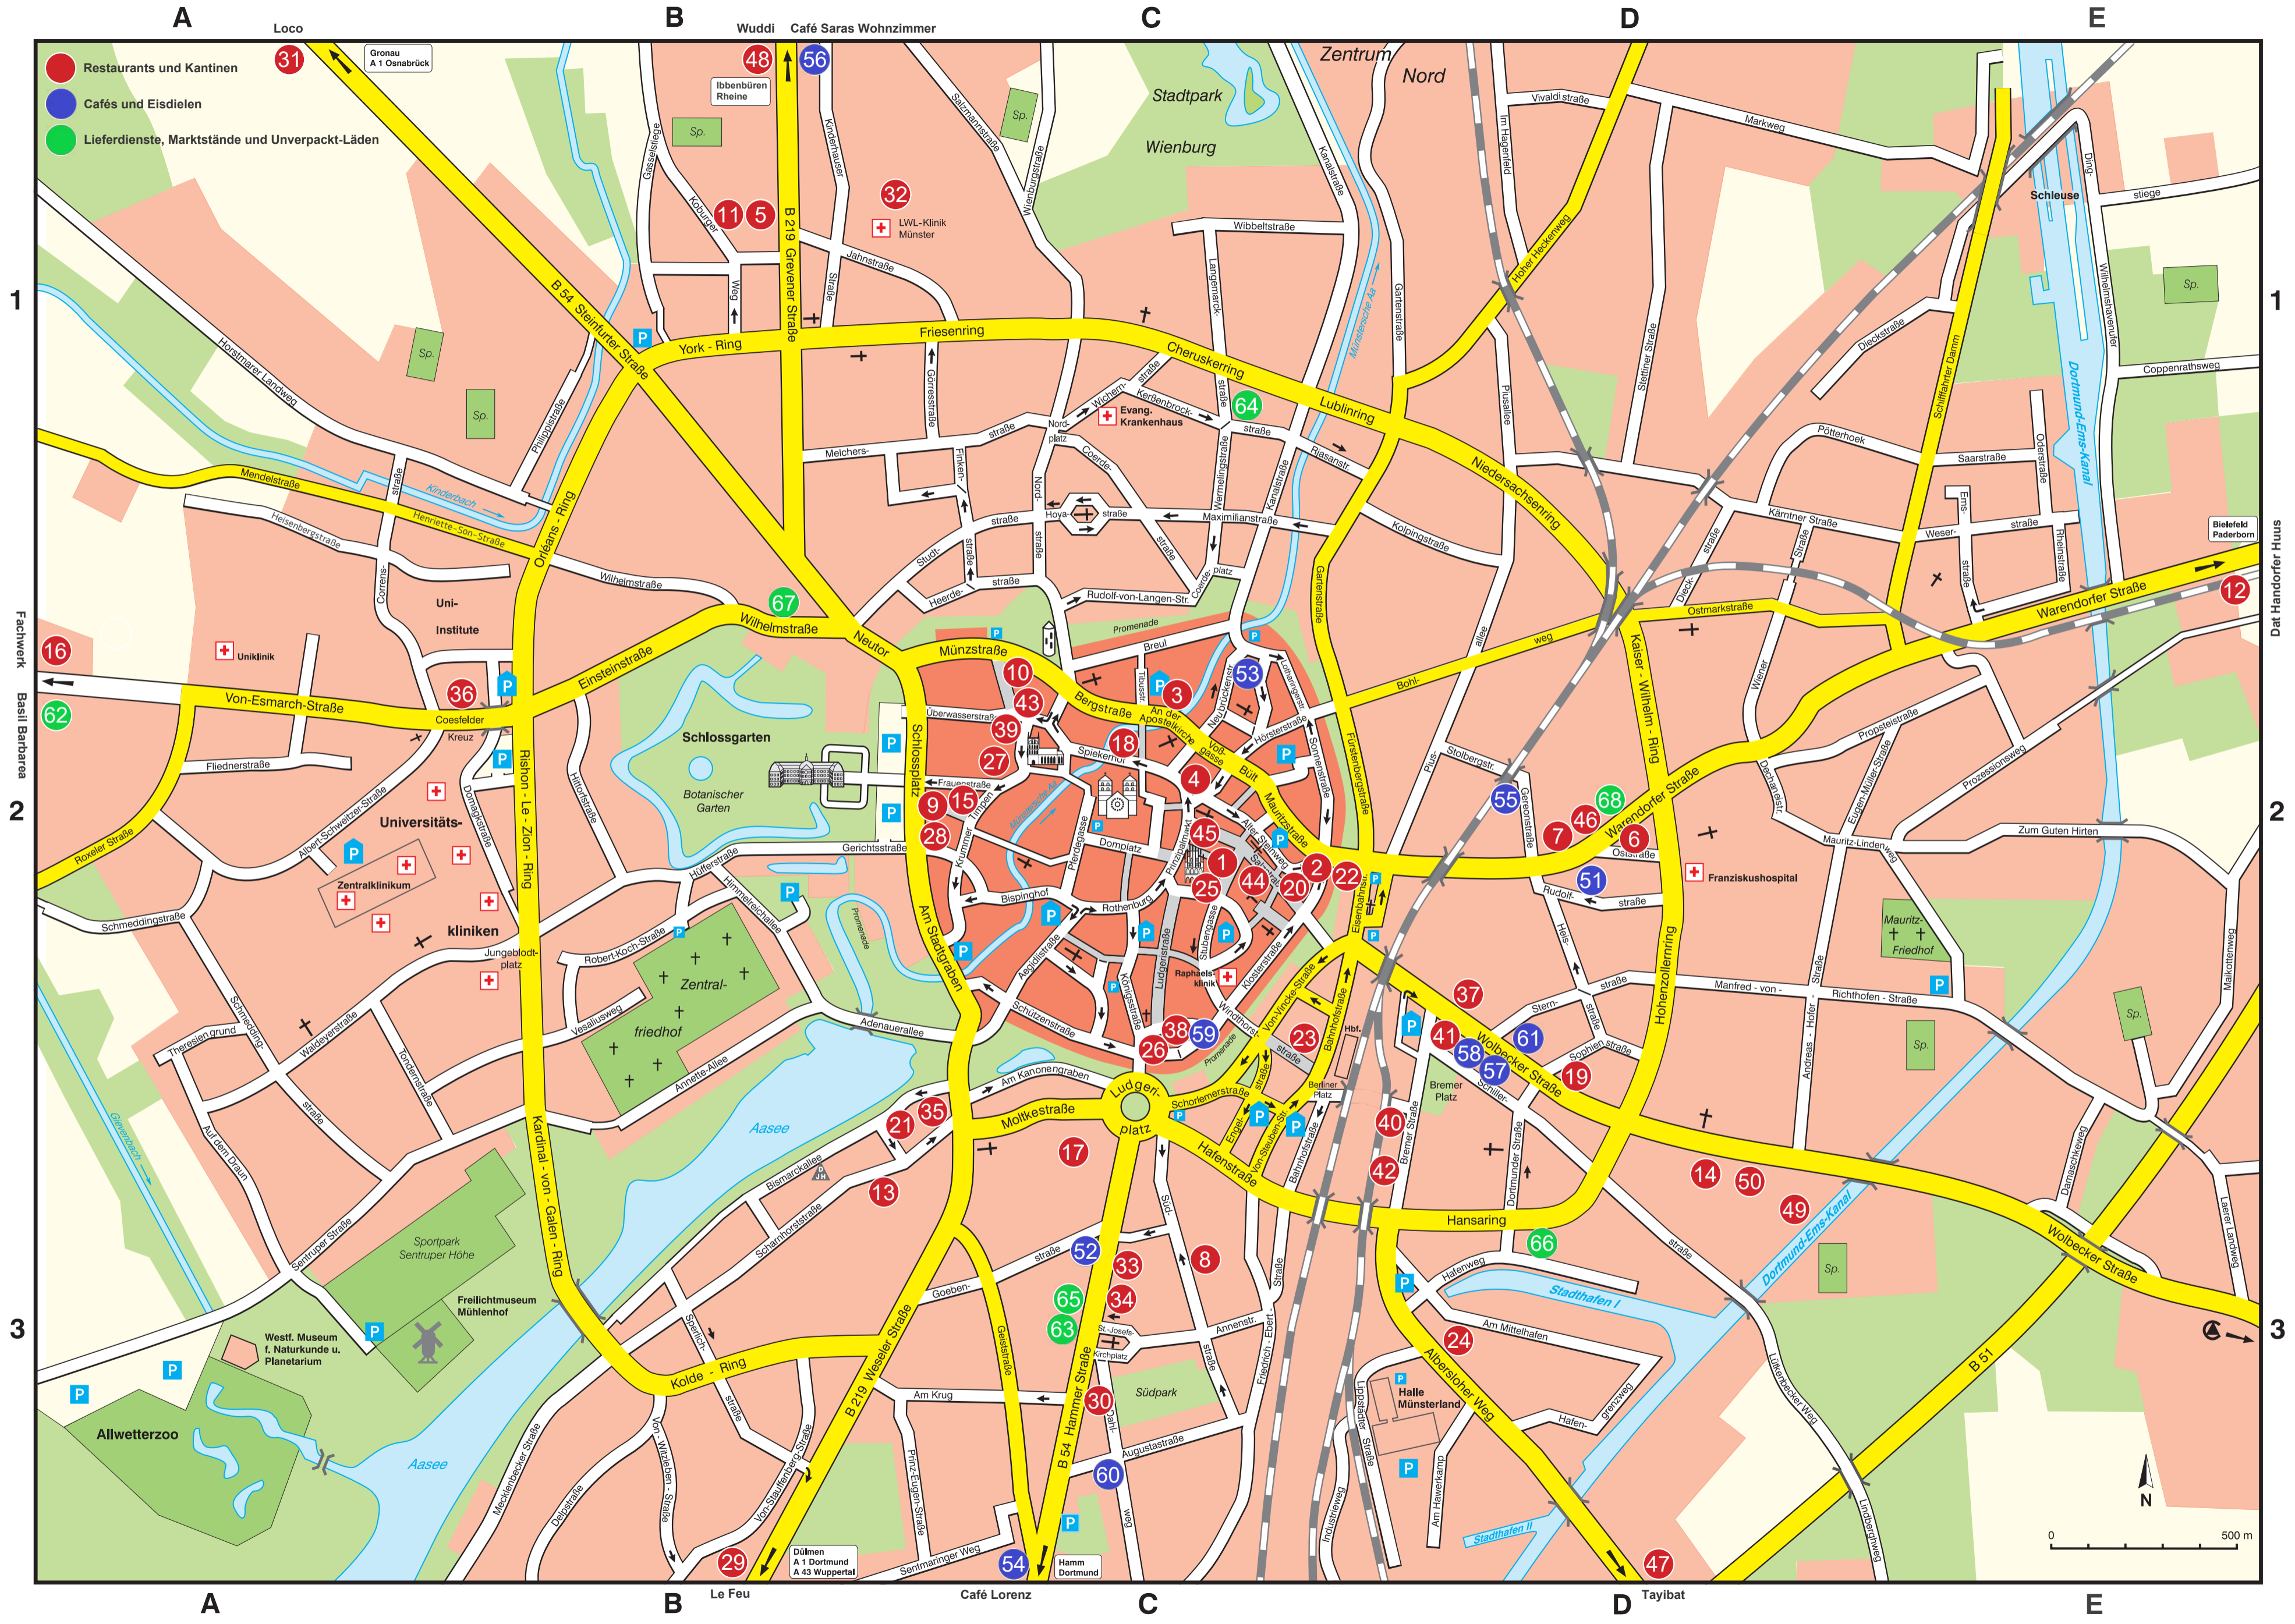

- Restaurants und Kantinen
- Cafés und Eisdielen
- Lieferdienste, Marktstände und Unverpackt-Läden

1
2
3

Fachwerk
Basil Barbara

1
2
3

Dat Handorfer Huus

A Loco B Wuddi Café Saras Wohnzimmer C Zentrum Nord D E

A Le Feu B Café Lorenz C D Tayibat E